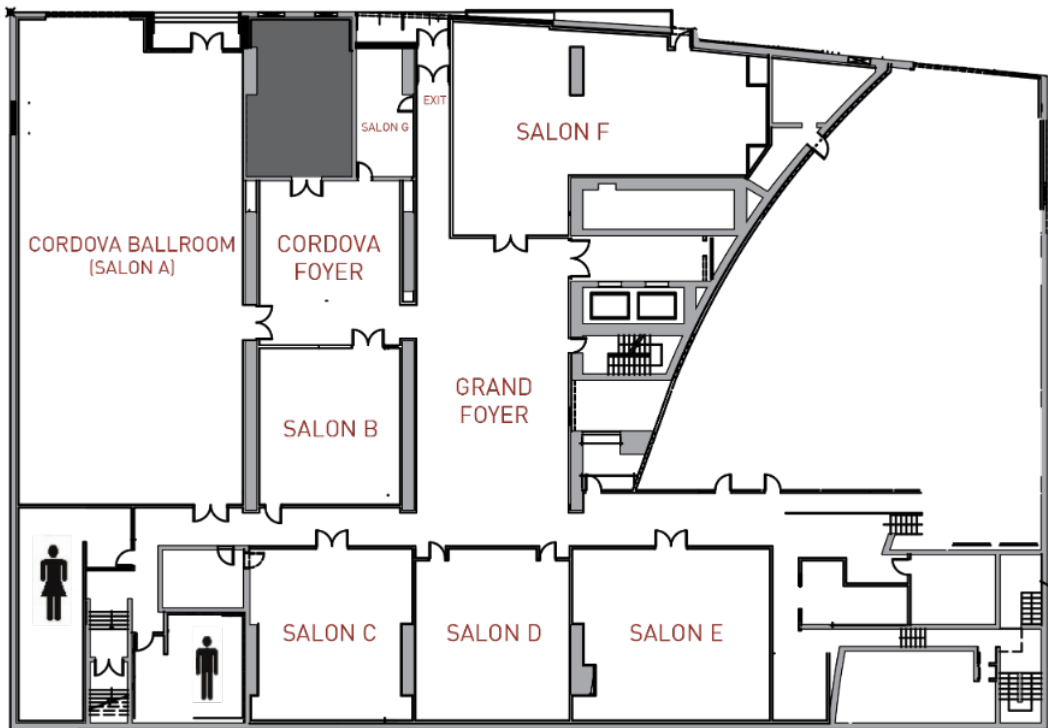

PINNACLE HOTEL
HARBOURFRONT

CORDOVA
LEVEL

CORDOVA ST.

CORDOVA LEVEL	DIMENSIONS	SQ. FEET	THEATRE	SCHOOL ROOM	HOLLOW SQUARE	U-SHAPE	BOARD ROOM	RECEPTION	BANQUET
CORDOVA BALLROOM	43 x 92 x 10	3956	345	240	106	102	84	300	240
GRAND FOYER		1520	-	-	-	-	-	200	-
CORDOVA FOYER		565	-	-	-	-	-	52	-
SALON B	29 x 25 x 10	725	72	40	28	20	22	74	50
SALON C	29 x 37 x 10	1070	50	50	26	24	26	88	70
SALON D	29 x 37 x 10	1070	50	50	28	24	28	90	70
SALON E	32 x 37 x 10	1184	55	50	30	30	30	100	80
SALON F	60 x 40 x 10	1850	164	55	55	48	52	150	130
SALON G	34 x 12 x 10	408	-	-	-	-	20	-	-